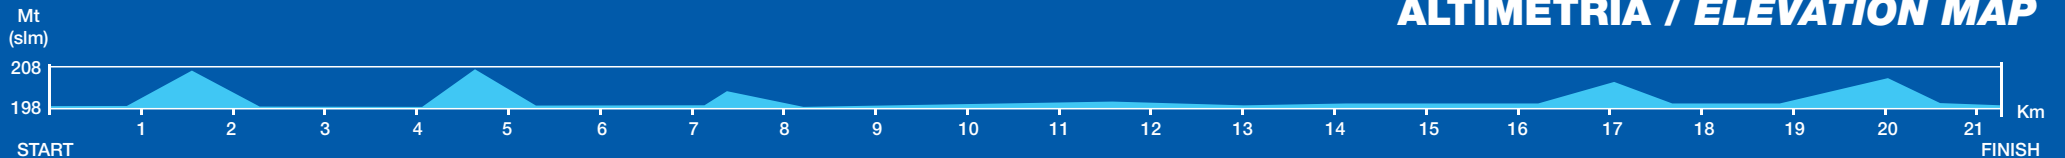

# LAGO MAGGIORE HALF MARATHON

*Stresa > Verbania - Pallanza*

- RILEVAZIONE TEMPI  
TIMING POINT
- PUNTO RISTORO  
REFRESHMENT POINT
- SPUGNAGGIO  
SPONGE POINT
- PRONTO SOCCORSO  
FIRST AID
- SERVIZI IGIENICI  
TOILET
- DEPOSITO BORSE  
DEPOSIT BAG
- SPOGLIATOIO  
CHANGING ROOM
- DOCCIA  
SHOWER
- BUS NAVETTA  
SHUTTLE BUS
- STAZIONE FERROVIARIA  
TRAIN STATION
- BATTELLINO NAVETTA  
SHUTTLE FERRY BOAT
- 15 KM
- 21K
- 10K
- SERVIZIO BATTELLINO  
FERRY BOAT

STRESA - PARTENZA / START 21K

Una meta internazionale  
comodamente raggiungibile  
An international destination  
easy to reach

WWW.LMHM.IT

FONDOTOCE - PARTENZA / START 10K

VERBANIA - ARRIVO / FINISH 21K - 10K