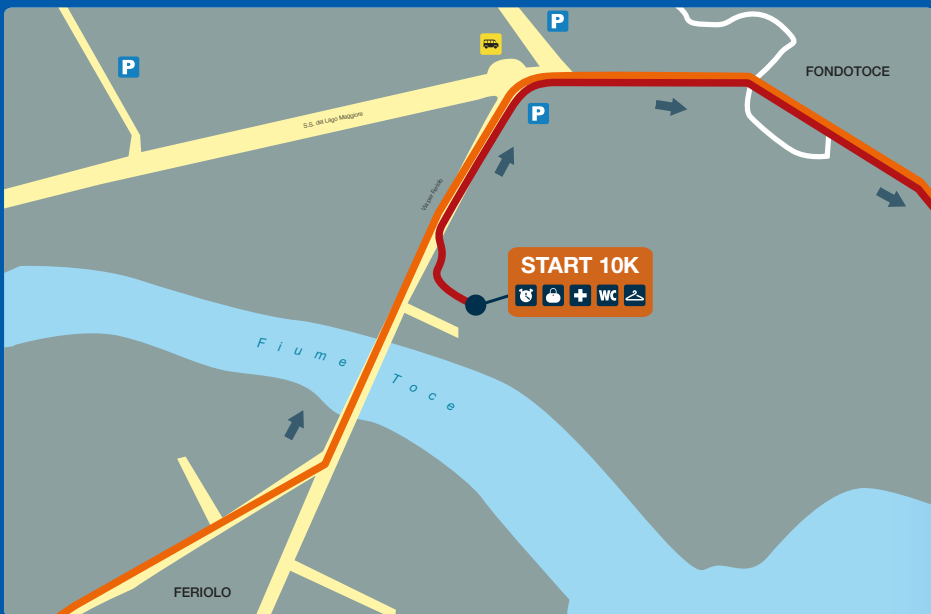

# LAGO MAGGIORE HALF MARATHON

*Stresa > Verbania - Pallanza*

- RILEVAZIONE TEMPI  
TIMING POINT
- PUNTO RISTORO  
REFRESHMENT POINT
- SPUGNAGGIO  
SPONGE POINT
- PRONTO SOCCORSO  
FIRST AID
- SERVIZI IGIENICI  
TOILET
- DEPOSITO BORSE  
DEPOSIT BAG
- SPOGLIATOIO  
CHANGING ROOM
- DOCCIA  
SHOWER
- BUS NAVETTA  
SHUTTLE BUS
- STAZIONE FERROVIARIA  
TRAIN STATION
- BATTELLINO NAVETTA  
SHUTTLE FERRY BOAT
- 15 KM
- 21K
- 10K
- SERVIZIO BATTELLINO  
FERRY BOAT

STRESA - PARTENZA / START 21K

Una meta internazionale  
comodamente raggiungibile  
An international destination  
easy to reach

WWW.LMHM.IT

FONDOTOCE - PARTENZA / START 10K

VERBANIA - ARRIVO / FINISH 21K - 10K