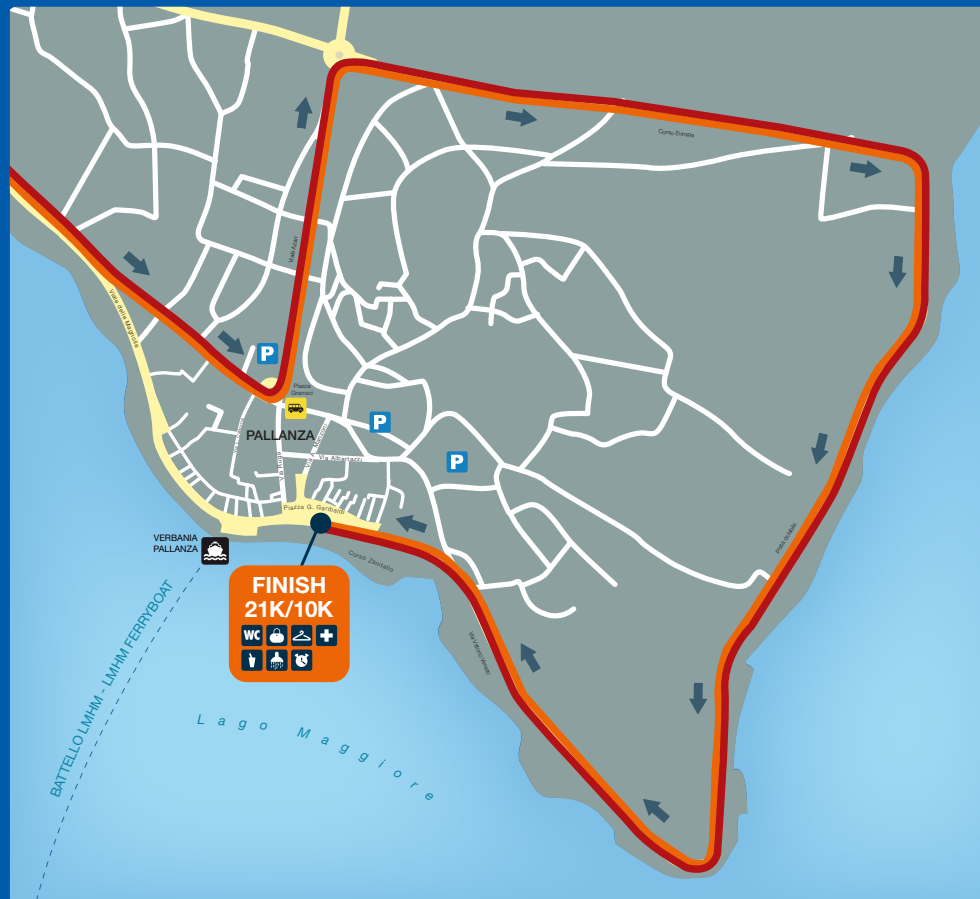

# LAGO MAGGIORE HALF MARATHON

*Stresa > Verbania - Pallanza*

- RILEVAZIONE TEMPI  
TIMING POINT
- PUNTO RISTORO  
REFRESHMENT POINT
- SPUGNAGGIO  
SPONGE POINT
- PRONTO SOCCORSO  
FIRST AID
- SERVIZI IGIENICI  
TOILET
- DEPOSITO BORSE  
DEPOSIT BAG
- SPOGLIATOIO  
CHANGING ROOM
- DOCCIA  
SHOWER
- BUS NAVETTA  
SHUTTLE BUS
- STAZIONE FERROVIARIA  
TRAIN STATION
- BATTELLINO NAVETTA  
SHUTTLE FERRY BOAT
- 15 KM
- 21K
- 10K
- SERVIZIO BATTELLINO  
FERRY BOAT

STRESA - PARTENZA / START 21K

Una meta internazionale  
comodamente raggiungibile  
An international destination  
easy to reach

WWW.LMHM.IT

FONDOTOCE - PARTENZA / START 10K

VERBANIA - ARRIVO / FINISH 21K - 10K